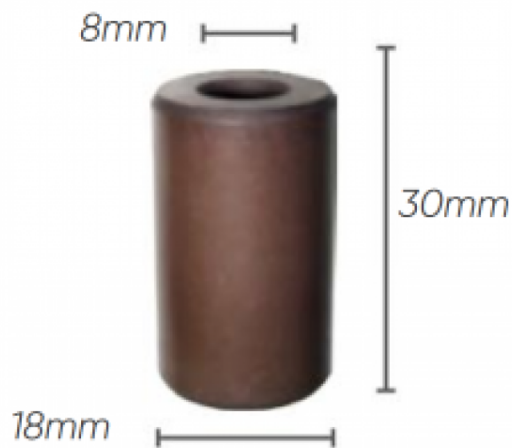

Pièces détachées pour pompes IDROBASE

Kit 2629 pistons diam 18 pompe HPE-XT

Ref. 510044

Kit pistons pompe Annovi Reverberi série 132.

Ce kit de pistons se monte sur pompe HPE, XT.

Données techniques

Nbr pièces dans le kit

1x3