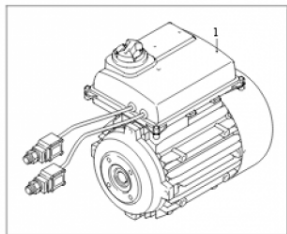

Pompes et moteurs ANNOVI REVERBERI

Moteur pompe 230 volts 3.6kw

Ref. AR-44859

Moteur pour utilisation sur les unités de lavage haute pression.

↩ 45225

Données techniques

Version arbre		Femelle
Nombre tours	<i>tr/mn (tr/mn)</i>	1450
Puissance moteur	<i>kilovoltampère (kVA)</i>	3.6
Puissance moteur	<i>cheval-vapeur (hp)</i>	4.9
Type de matière		Laiton, aluminium, acier
Voltage	<i>Volt (V)</i>	230
Fréquence	<i>Hertz (Hz)</i>	50