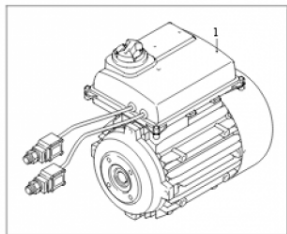

Pompes et moteurs ANNOVI REVERBERI

Moteur pompe 230 volts 3.6kw

Ref. AR-45225

Moteur pour utilisation sur les unités de lavage haute pression.

↩ 45225

Données techniques

Version arbre		Femelle
Nombre tours	<i>tr/mn (tr/mn)</i>	1450
Puissance moteur	<i>kilovoltampère (kVA)</i>	3.6
Puissance moteur	<i>cheval-vapeur (hp)</i>	4.9
Type de matière		Laiton, aluminium, acier
Voltage	<i>Volt (V)</i>	230
Fréquence	<i>Hertz (Hz)</i>	50