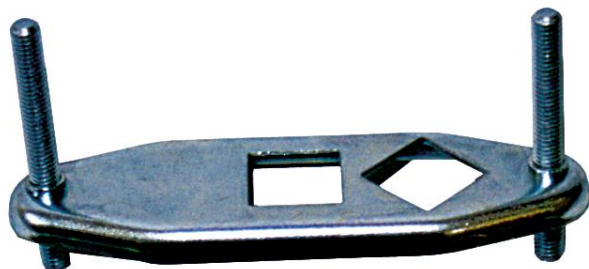

Accessoires pompes ANNOVI REVERBERI

Etrier fixation manomètre ABS 300 bars diam 50 G 1/4M postérieur NHP

Ref. ID-WK1184890

Cet étrier peut servir pour tous types de manomètres avec fixation postérieure.

Données techniques

Type de matière		Acier galvanisé
Diamètre extérieur	<i>Millimètres (mm)</i>	50