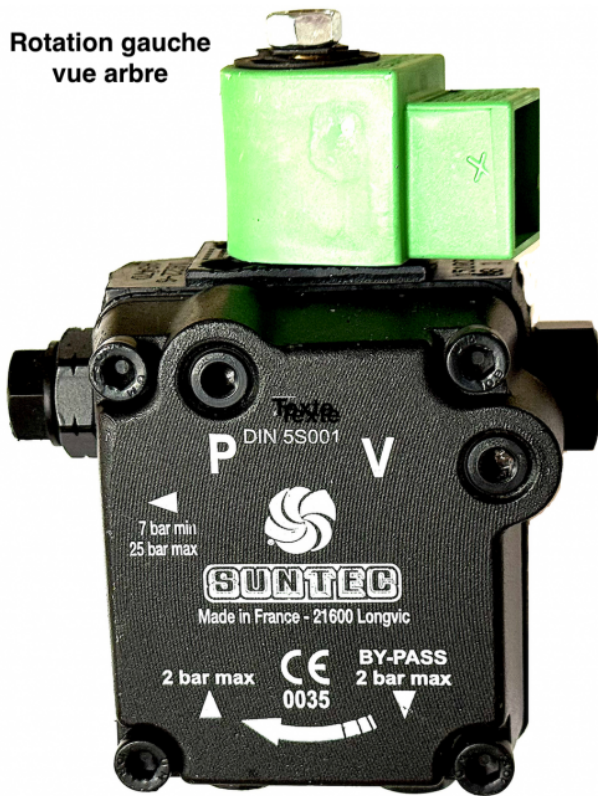

Rotation gauche
vue arbre

Divers :

Rotation pompe vu arbre: gauche

Chaudières ANNOVI REVERBERI

Pompe gasoil rotation gauche sortie droite Suntec

Ref. 510211

Cette pompe gasoil est équipée d'une entrée et d'un retour gasoil.

Données techniques

Version pompe		Bi-tubes
Type de matière		Alu, acier
Voltage	Volt (V)	220
Fréquence	Hertz (Hz)	50/60
Poids	Kilogrammes (Kg)	1,215
Dimension, longueur	Millimètres (mm)	108
Dimension, largeur	Millimètres (mm)	64
Dimension, hauteur	Millimètres (mm)	78