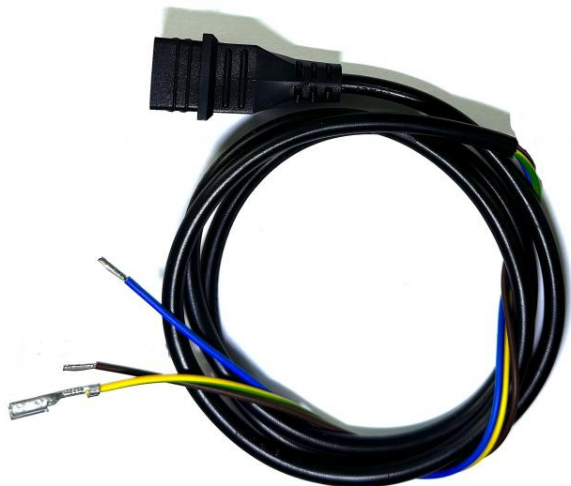

Chaudières ANNOVI REVERBERI

Câble alimentation bobine électrovanne Suntec long 1300mm

Ref. 510224

Câble alimentation bobine électrovanne pompe à gasoil NHP Anнови et Alberti

Données techniques

Type de matière		Caoutchouc, cuivre
Voltage	<i>Volt (V)</i>	220
Fréquence	<i>Hertz (Hz)</i>	50/60
Poids	<i>Kilogrammes (Kg)</i>	0.11
Dimension, longueur	<i>Millimètres (mm)</i>	1300
Diamètre extérieur	<i>Millimètres (mm)</i>	70